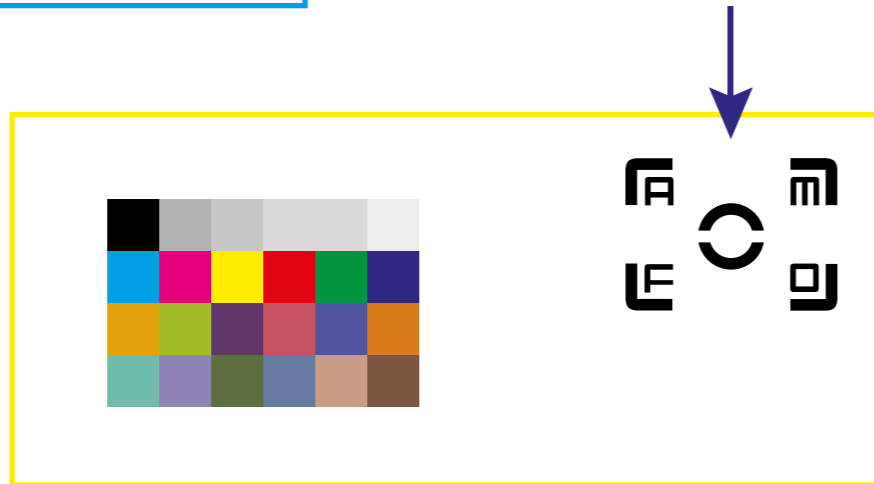

DIZAJN MANUÁL

AMFO

CELOŠTÁTNA POSTUPOVÁ SÚŤAŽ
A VÝSTAVA AMATÉRSKEJ
FOTOGRAFICKEJ TVORBY

FAREBNOSŤ LOGA

TRANSPARENTNOSŤ

80%

60%

40%

UMIESTNENIE

V kombinácii s iným obsahom logo umiestňujeme ideálne do horného rohu formátu, v núdzovom prípade v závislosti od obsahu do rohu dolného.

Ak tvorí logo jediný samostatný prvok a na formáte sa už nenachádza žiaden iný text, napr. pri vizitke, profilovej fotke či prezentácii logo, môžem ho umiestniť doprostred formátu.

doplňkové informácie miesto
konania čas konania dátumy
lokalita druh akcie

logo v pravom alebo ľavom hornom rohu
odsadenie od horného a bočného okraja v pomere 1:1 px
vzdialenosť od okraja minimálne 20% veľkosti loga

názov súťaže a ročník zrkadlovo zarovnané s logom
do opačného rohu

nadpisy a názvy voľne na ploche formátu
ohľad na čitateľnosť
zarovnanie na pravú alebo ľavú vlajku

vizuálne prvky voľno na ploche formátu
vždy na pozadí textu
rozmery určuje typ a špecifikácia udalosti