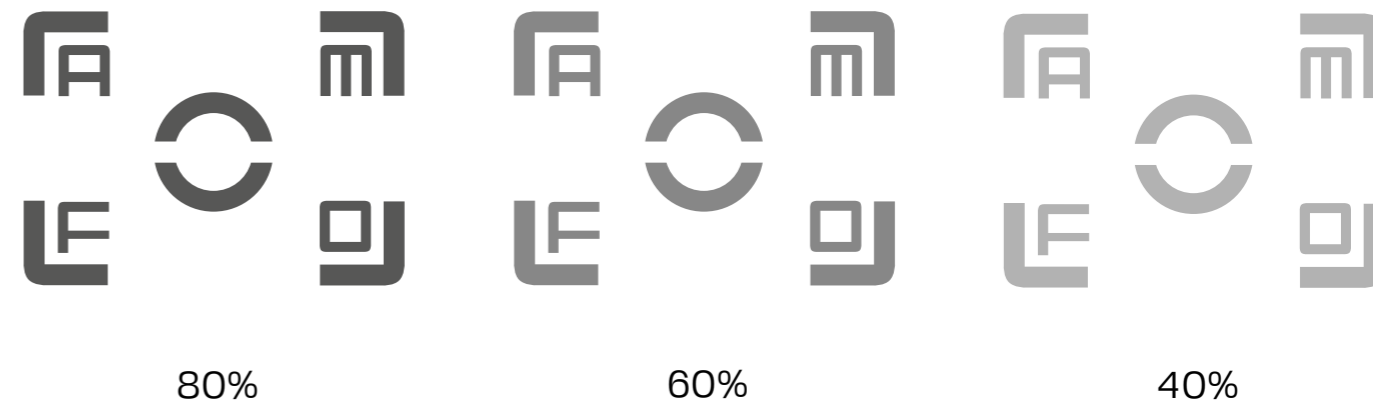

DIZAJN MANUÁL

AMFO

CELOŠTÁTNA POSTUPOVÁ SÚŤAŽ
A VÝSTAVA AMATÉRSKEJ
FOTOGRAFICKEJ TVORBY

FAREBNOSŤ LOGA

TRANSPARENTNOSŤ

80%

60%

40%

UMIESTNENIE

V kombinácii s iným obsahom logo umiestňujeme ideálne do horného rohu formátu, v núdzovom prípade v závislosti od obsahu do rohu dolného.

Ak tvorí logo jediný samostatný prvok a na formáte sa už nenachádza žiaden iný text, napr. pri vizitke, profilovej fotke či prezentácii logo, môžem ho umiestniť doprostred formátu.

doplňkové informácie miesto
konania čas konania dátumy
lokalita druh akcie

logo v pravom alebo ľavom hornom rohu
odsadenie od horného a bočného okraja v pomere 1:1 px
vzdialenosť od okraja minimálne 20% veľkosti loga