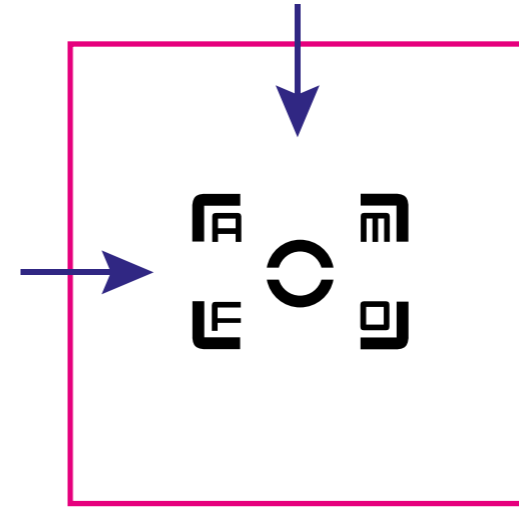

DIZAJN MANUÁL

AMFO

CELOŠTÁTNA POSTUPOVÁ SÚŤAŽ
A VÝSTAVA AMATÉRSKEJ
FOTOGRAFICKEJ TVORBY

FAREBNOSŤ LOGA

TRANSPARENTNOSŤ

80%

60%

40%

UMIESTNENIE

V kombinácii s iným obsahom logo umiestňujeme ideálne do horného rohu formátu, v núdzovom prípade v závislosti od obsahu do rohu dolného.

Ak tvorí logo jediný samostatný prvok a na formáte sa už nenachádza žiaden iný text, napr. pri vizitke, profilovej fotke či prezentácii logo, môžem ho umiestniť doprostred formátu.

doplňkové informácie miesto
konania čas konania dátumy
lokalita druh akcie

logo v pravom alebo ľavom hornom rohu
odsadenie od horného a bočného okraja v pomere 1:1 px
vzdialenosť od okraja minimálne 20% veľkosti loga

názov súťaže a ročník zrkadlovo zarovnané s logom
do opačného rohu

nadpisy a názvy voľne na ploche formátu
ohľad na čitateľnosť
zarovnanie na pravú alebo ľavú vlajku

vizuálne prvky voľno na ploche formátu
vždy na pozadí textu
rozmery určuje typ a špecifikácia udalosti