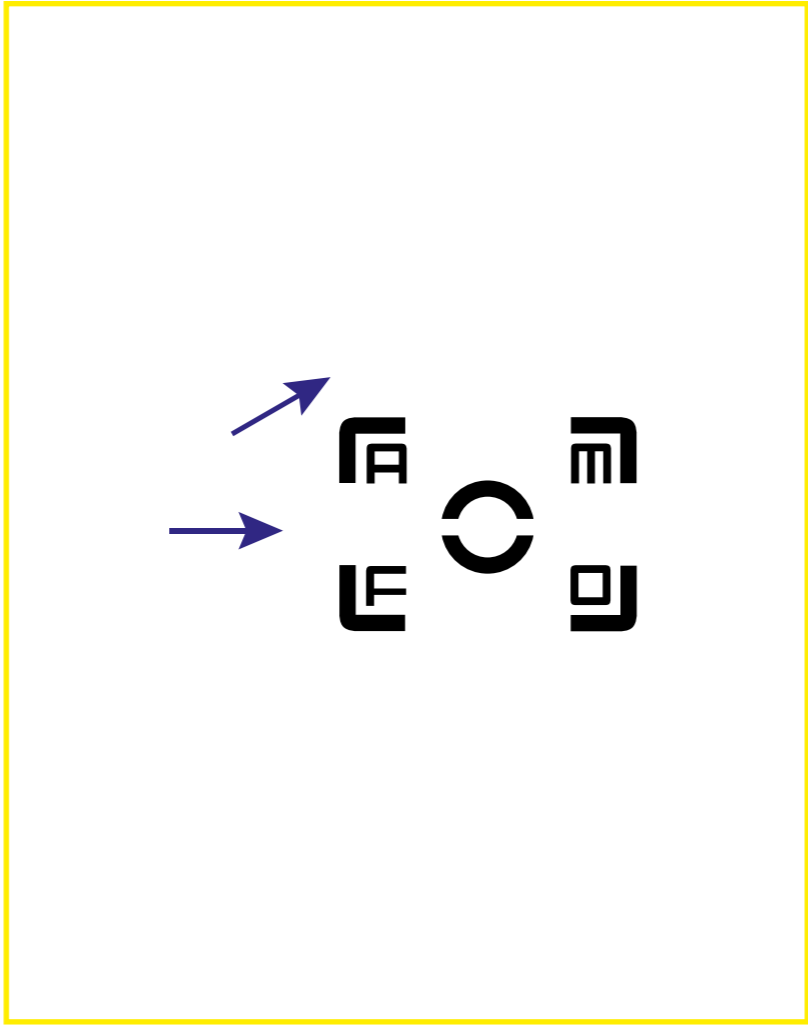

$\frac{1}{2}$