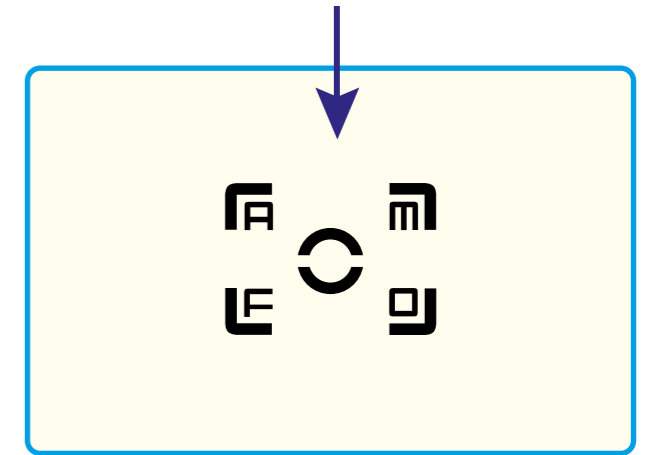

DIZAJN MANUÁL

AMFO

CELOŠTÁTNA POSTUPOVÁ SÚŤAŽ
A VÝSTAVA AMATÉRSKEJ
FOTOGRAFICKEJ TVORBY

FAREBNOSŤ LOGA

TRANSPARENTNOSŤ

80%

60%

40%

UMIESTNENIE

V kombinácii s iným obsahom logo umiestňujeme ideálne do horného rohu formátu, v núdzovom prípade v závislosti od obsahu do rohu dolného.

Ak tvorí logo jediný samostatný prvok a na formáte sa už nenachádza žiaden iný text, napr. pri vizitke, profilovej fotke či prezentácii logo, môžem ho umiestniť doprostred formátu.

doplňkové informácie miesto
konania čas konania dátumy
lokalita druh akcie

logo v pravom alebo ľavom hornom rohu
odsadenie od horného a bočného okraja v pomere 1:1 px
vzdialenosť od okraja minimálne 20% veľkosti loga

názov súťaže a ročník zrkadlovo zarovnané s logom
do opačného rohu

nadpisy a názvy voľne na ploche formátu
ohľad na čitateľnosť
zarovnanie na pravú alebo ľavú vlajku

vizuálne prvky voľno na ploche formátu
vždy na pozadí textu
rozmery určuje typ a špecifikácia udalosti