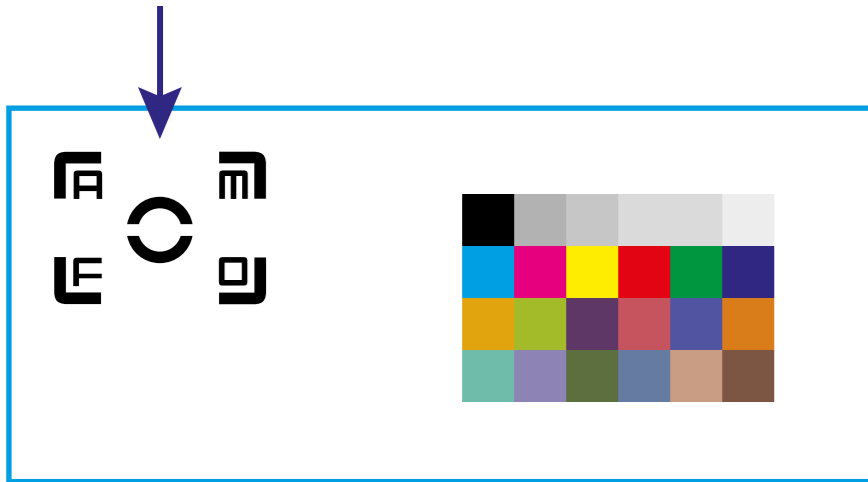

DIZAJN MANUÁL

AMFO

CELOŠTÁTNA POSTUPOVÁ SÚŤAŽ
A VÝSTAVA AMATÉRSKEJ
FOTOGRAFICKEJ TVORBY

FAREBNOSŤ LOGA

TRANSPARENTNOSŤ

80%

60%

40%

UMIESTNENIE

V kombinácii s iným obsahom logo umiestňujeme ideálne do horného rohu formátu, v núdzovom prípade v závislosti od obsahu do rohu dolného.

Ak tvorí logo jediný samostatný prvok a na formáte sa už nenachádza žiaden iný text, napr. pri vizitke, profilovej fotke či prezentácii logo, môžem ho umiestniť doprostred formátu.

doplňkové informácie miesto
konania čas konania dátumy
lokalita druh akcie

logo v pravom alebo ľavom hornom rohu
odsadenie od horného a bočného okraja v pomere 1:1 px
vzdialenosť od okraja minimálne 20% veľkosti loga

názov súťaže a ročník zrkadlovo zarovnané s logom
do opačného rohu

nadpisy a názvy voľne na ploche formátu
ohľad na čitateľnosť
zarovnanie na pravú alebo ľavú vlajku

vizuálne prvky voľno na ploche formátu
vždy na pozadí textu
rozmery určuje typ a špecifikácia udalosti