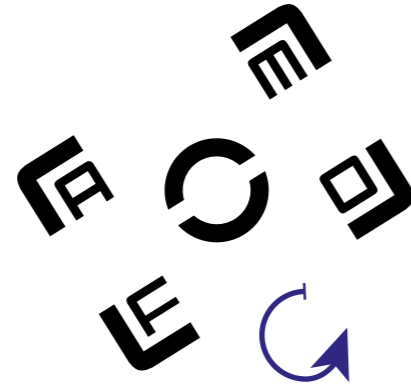

NEVHODNÉ POUŽITIE