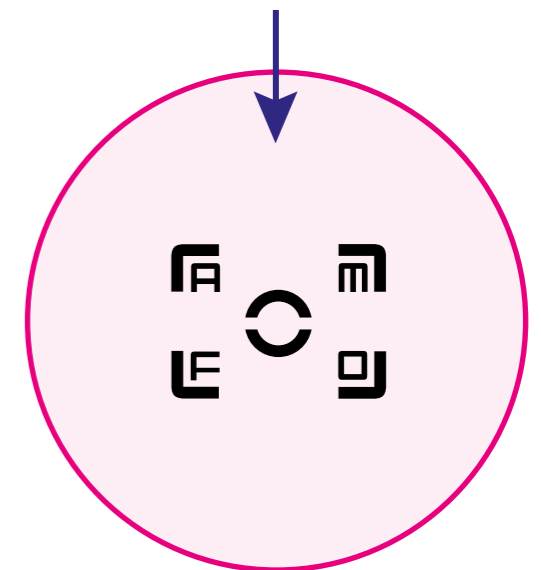

DIZAJN MANUÁL

AMFO

CELOŠTÁTNA POSTUPOVÁ SÚŤAŽ
A VÝSTAVA AMATÉRSKEJ
FOTOGRAFICKEJ TVORBY

FAREBNOSŤ LOGA

TRANSPARENTNOSŤ

80%

60%

40%

UMIESTNENIE

V kombinácii s iným obsahom logo umiestňujeme ideálne do horného rohu formátu, v núdzovom prípade v závislosti od obsahu do rohu dolného.

Ak tvorí logo jediný samostatný prvok a na formáte sa už nenachádza žiaden iný text, napr. pri vizitke, profilovej fotke či prezentácii logo, môžem ho umiestniť doprostred formátu.

doplňkové informácie miesto
konania čas konania dátumy
lokalita druh akcie

logo v pravom alebo ľavom hornom rohu
odsadenie od horného a bočného okraja v pomere 1:1 px
vzdialenosť od okraja minimálne 20% veľkosti loga

názov súťaže a ročník zrkadlovo zarovnané s logom
do opačného rohu

nadpisy a názvy voľne na ploche formátu
ohľad na čitateľnosť
zarovnanie na pravú alebo ľavú vlajku

vizuálne prvky voľno na ploche formátu
vždy na pozadí textu
rozmery určuje typ a špecifikácia udalosti