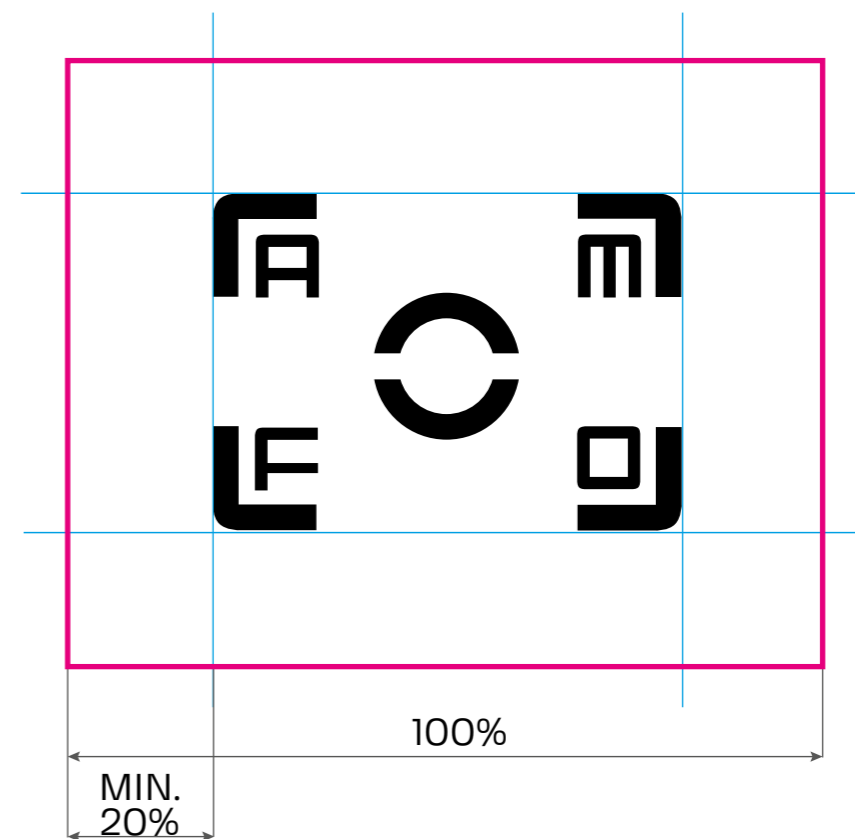

DIZAJN MANUÁL

AMFO

CELOŠTÁTNA POSTUPOVÁ SÚŤAŽ
A VÝSTAVA AMATÉRSKEJ
FOTOGRAFICKEJ TVORBY

FAREBNOSŤ LOGA

TRANSPARENTNOSŤ

80%

60%

40%

UMIESTNENIE

V kombinácii s iným obsahom logo umiestňujeme ideálne do horného rohu formátu, v núdzovom prípade v závislosti od obsahu do rohu dolného.

Ak tvorí logo jediný samostatný prvok a na formáte sa už nenachádza žiaden iný text, napr. pri vizitke, profilovej fotke či prezentácii logo, môžem ho umiestniť doprostred formátu.

doplňkové informácie miesto
konania čas konania dátumy
lokalita druh akcie

logo v pravom alebo ľavom hornom rohu
odsadenie od horného a bočného okraja v pomere 1:1 px
vzdialenosť od okraja minimálne 20% veľkosti loga

názov súťaže a ročník zrkadlovo zarovnané s logom
do opačného rohu

nadpisy a názvy voľne na ploche formátu
ohľad na čitateľnosť
zarovnanie na pravú alebo ľavú vlajku

vizuálne prvky voľno na ploche formátu
vždy na pozadí textu
rozmery určuje typ a špecifikácia udalosti