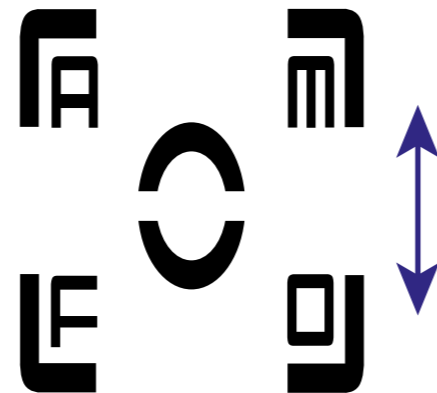

NEVHODNÉ POUŽITIE