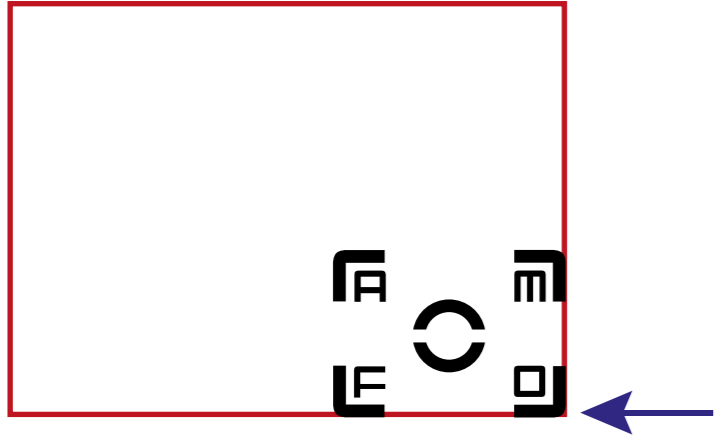

NEVHODNÉ POUŽITIE